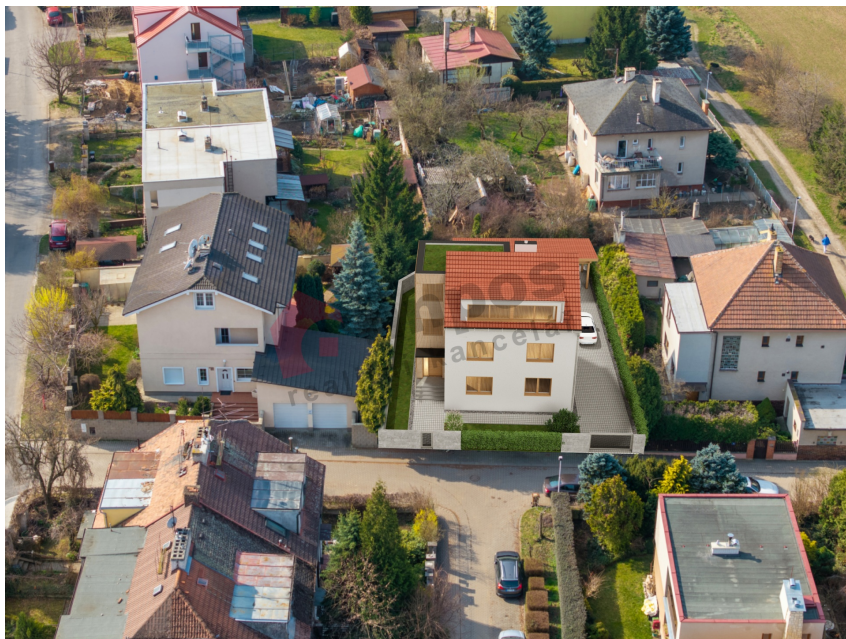

## Prodej RD v pražském Suchdole

K osmidomkům, Praha-Suchdol, Praha

**15 900 000 Kč**

za nemovitost

### Prodej - Domy a vily

<b>Poloha objektu:</b>	samostatný
<b>Druh objektu:</b>	cihlová
<b>Stav objektu:</b>	před rekonstrukcí
<b>Počet podlaží v objektu:</b>	2

Typ domu: patrový Zastavěná plocha: 100 m<sup>2</sup>  
Užitná plocha: 158 m<sup>2</sup> Plocha parcely: 547 m<sup>2</sup>  
Plocha sklepu: 20 m<sup>2</sup> Komunikace: asfaltová