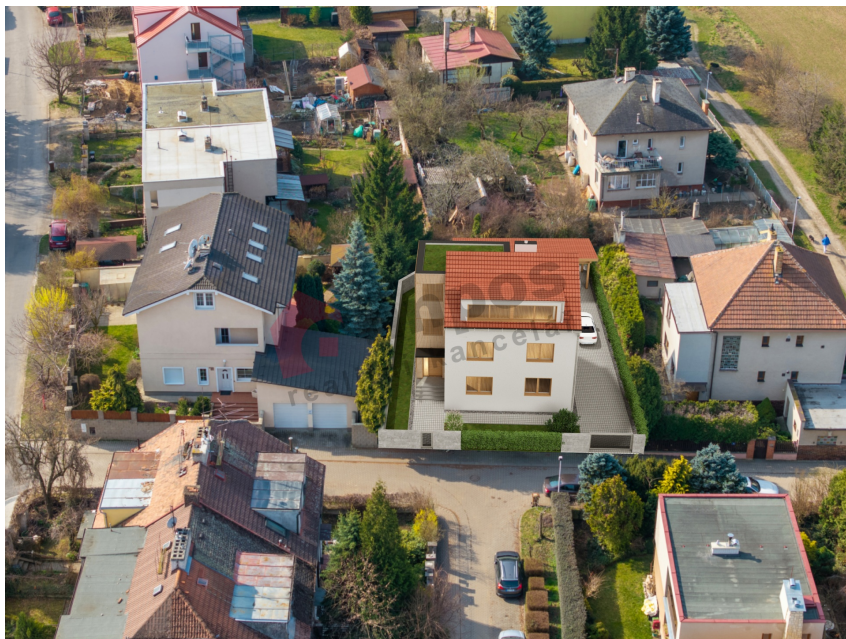

## Prodej RD v pražském Suchdole

K osmidomkům, Praha-Suchdol, Praha

**15 500 000 Kč**

za nemovitost

### Prodej - Domy a vily

<b>Poloha objektu:</b>	samostatný
<b>Druh objektu:</b>	cihlová
<b>Stav objektu:</b>	před rekonstrukcí
<b>Počet podlaží v objektu:</b>	2

Typ domu: patrový Zastavěná plocha: 100 m<sup>2</sup>  
Užitná plocha: 158 m<sup>2</sup> Plocha parcely: 547 m<sup>2</sup>  
Plocha sklepu: 20 m<sup>2</sup> Komunikace: asfaltová