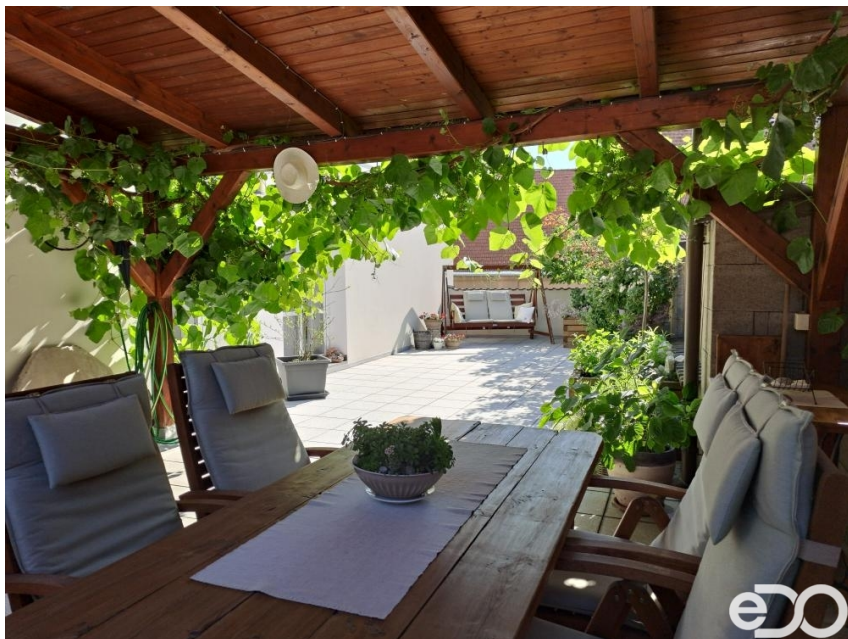

Stav objektu: velmi dobrý

Počet podlaží v objektu: 3

Typ domu: patrový **Zastavěná plocha:** 94 m²

Užitná plocha: 111 m² **Plocha parcely:** 159 m²

Komunikace: asfaltová **Elektrina:** Elektro - 230 V

Vyřizuje: **Jiřina Janečková**