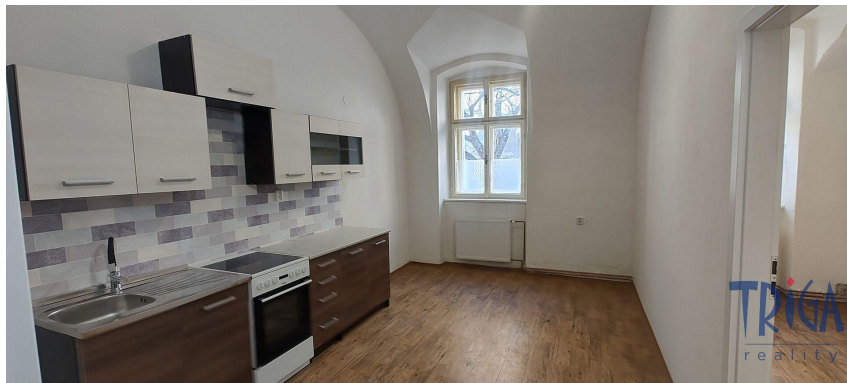

Jaroměř - Josefov: Pronájem bezbariérového bytu 2+KK

Doktora Reyla, 55102, Jaroměř

7 000 Kč
za měsíc

Vr. jistota
20.000,-Kč, právní
servis 7 000,-Kč,
zálohy na energie
2.500,-Kč (800,-Kč
elektrina, 1
400,-Kč plyn,
300,-Kč vodné &
stočné)

Pronájem - Byty

Dispozice bytu: 2+kk

Podlaží v domě: 1

Počet podlaží v domě: 3

**Celková podlahová
plocha:** 32 m²

Druh objektu: cihlová **Stav objektu:** velmi dobrý
Vlastnictví: osobní **Elektřina:** Elektro - 230 V
Voda: Místní zdroj vody **Telekomunikace:** Internet