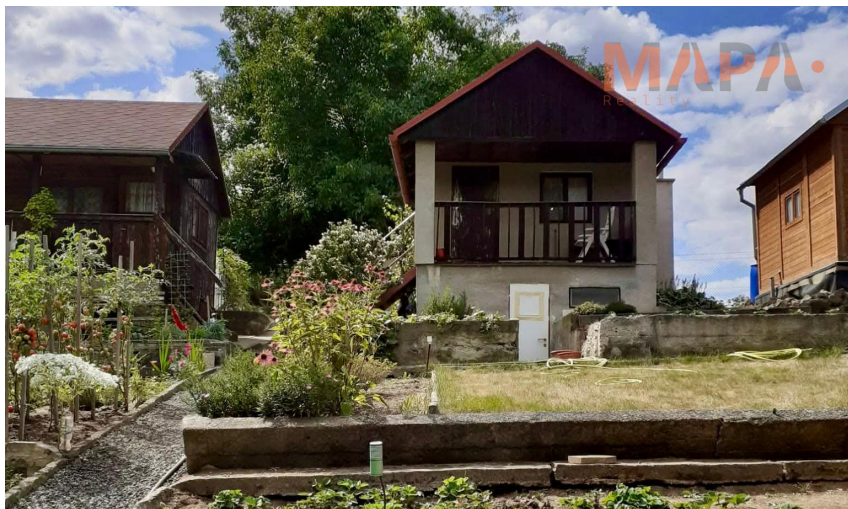

Prodej zahrady s podsklepenou chatkou v Kadani

43151, Klášterec nad Ohří

899 000 Kč

za nemovitost

Prodej - Pozemky

Celková plocha: 302 m²

Druh pozemku: zahrada

Vyřizuje: **Lucie Jägerová**