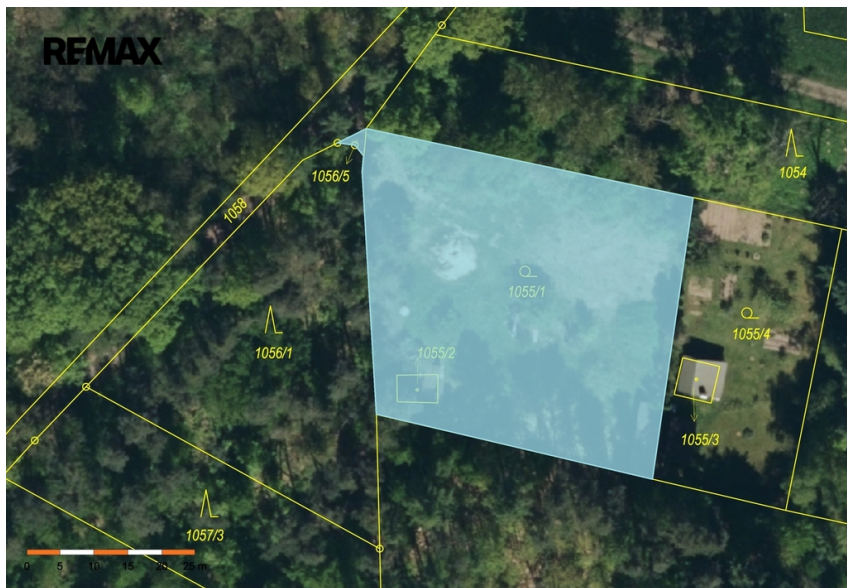

číslo zakázky:
436383

Prodej zahrady s chatkou, 1.923 m², Lázně Bohdaneč

Lázně Bohdaneč

Neuvedeno

za nemovitost

včetně provize,
právního servisu a
úschovy kupní
ceny

Prodej - Pozemky

Celková plocha: 1 923 m²

Druh pozemku: zahrada

Vyřizuje: **Ing. Pavel Melichar**

Tel.: 222 727 222 , **GSM:** 605465384

E-mail: pavel.melichar@re-max.cz