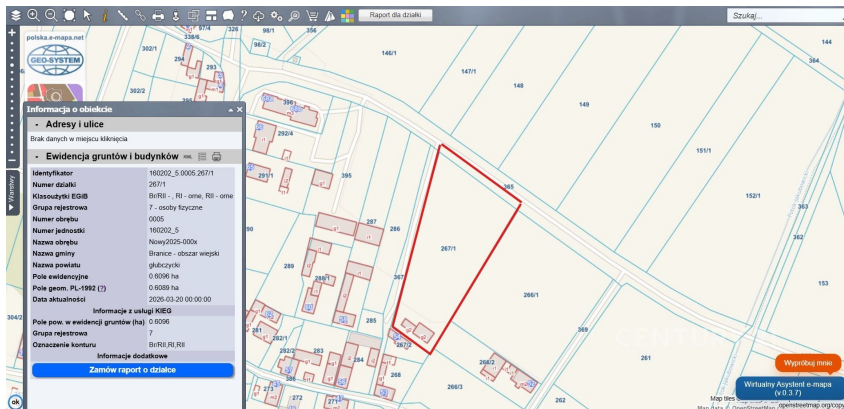

číslo zakázky:
979120

CENTURY 21
Czech Republic

Prodej rozlehlého pozemku pro bydlení, cena 5 200 000 CZK

Opava

5 200 000 Kč
za nemovitost

vč. provize a
právního servisu

Prodej - Pozemky

Celková plocha: 5 000 m²