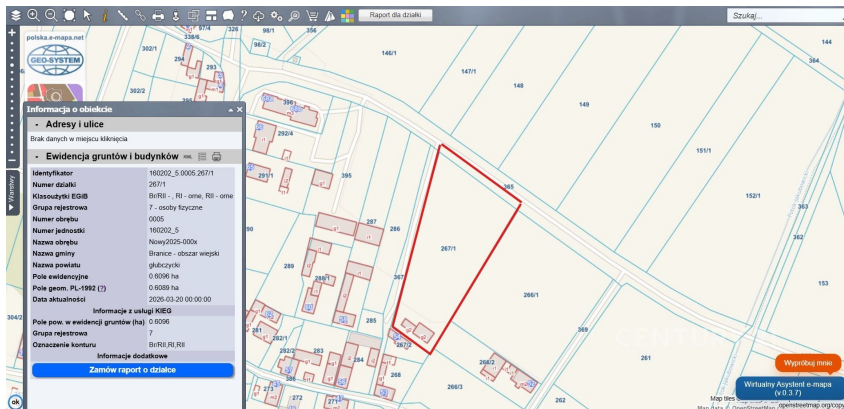

číslo zakázky:
979120

CENTURY 21
Czech Republic

Prodej rozlehlého pozemku pro bydlení, cena 3 500 000 CZK

Opava

3 500 000 Kč
za nemovitost

vč. provize a
právního servisu

Prodej - Pozemky

Celková plocha: 5 000 m²