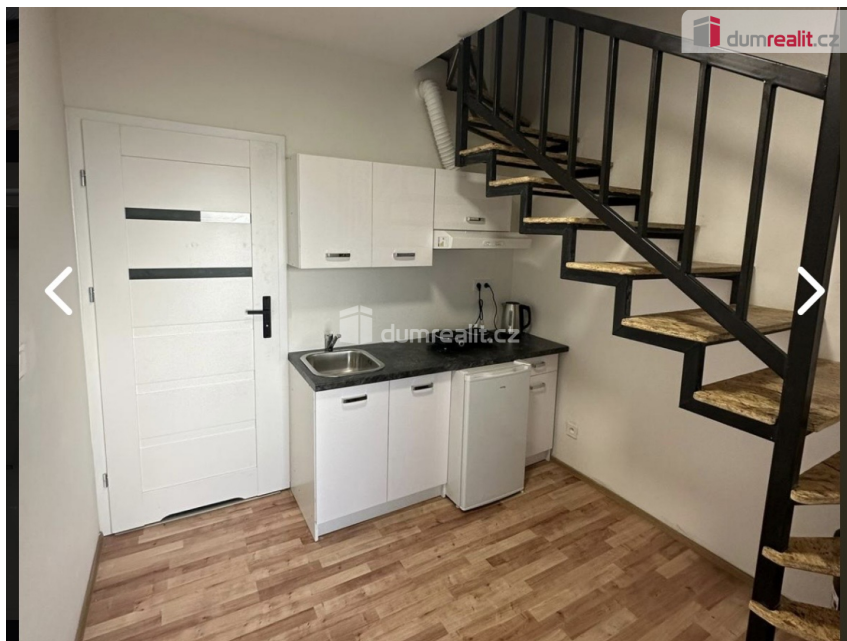

Pokoj 14m², Práha Bechovice

Podnikatelská, 19011, Praha-Běchovice, Praha

9 000 Kč

za měsíc

+popl. 3000

Pronájem - Byty

Dispozice bytu: 1+kk

Podlaží v domě: 1

Počet podlaží v domě: 2

Celková podlahová
plocha: 14 m²

Druh objektu: cihlová Stav objektu: novostavba
Vlastnictví: osobní Popis vybavení: ... Energetická
náročnost: A - Mimořádně úsporná

Vyřizuje: **Petra Bílková**

Tel.: 734 222 111, GSM: 723 636 845

E-mail: bilkova@dumrealit.cz