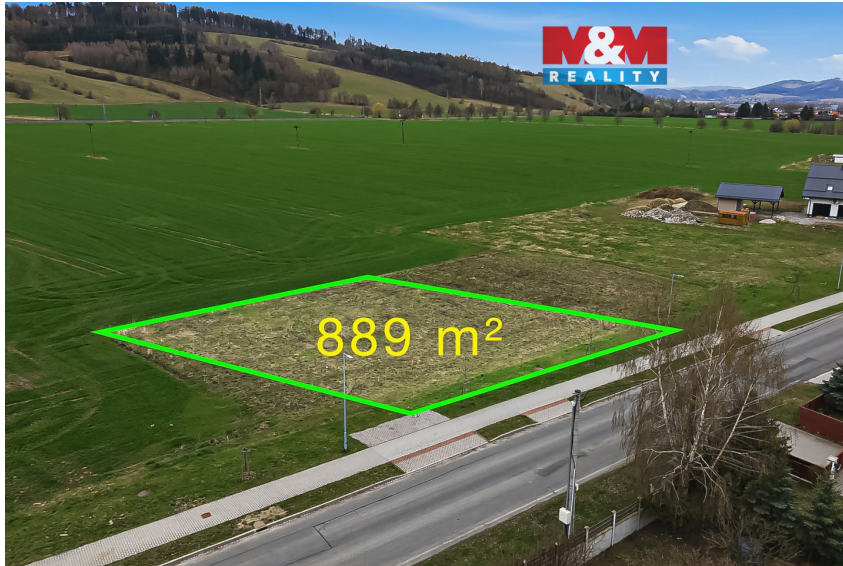

číslo zakázky:
936767

Prodej pozemku k bydlení, 889 m², Vikýřovice

78813, Vikýřovice

Neuvedeno

za nemovitost

Info o ceně v RK

Prodej - Pozemky

Celková plocha: 889 m²