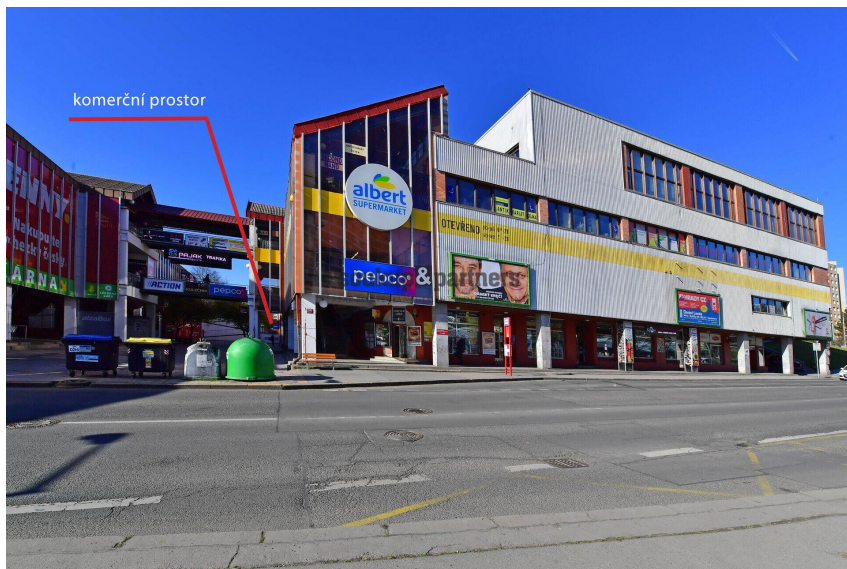

Obchodní prostor s výlohami - 79 m², přízemí OD Luka, přímo na Metro B, Praha - Stodůlky.

Mukařovského, 15500, Praha 13, Praha

49 990 Kč

za měsíc

+ dph + poplatky
cca 3.900,-Kč +
voda a elektřina

Pronájem - Komerční prostory

Druh objektu:	skeletová
Stav objektu:	velmi dobrý
Druh prostor:	Obchodní
Komunikace:	asfaltová

Elektřina: Elektro - 230 V; Elektro - 400 V

Telekomunikace: Internet **Energetická náročnost:**
C - Úsporná