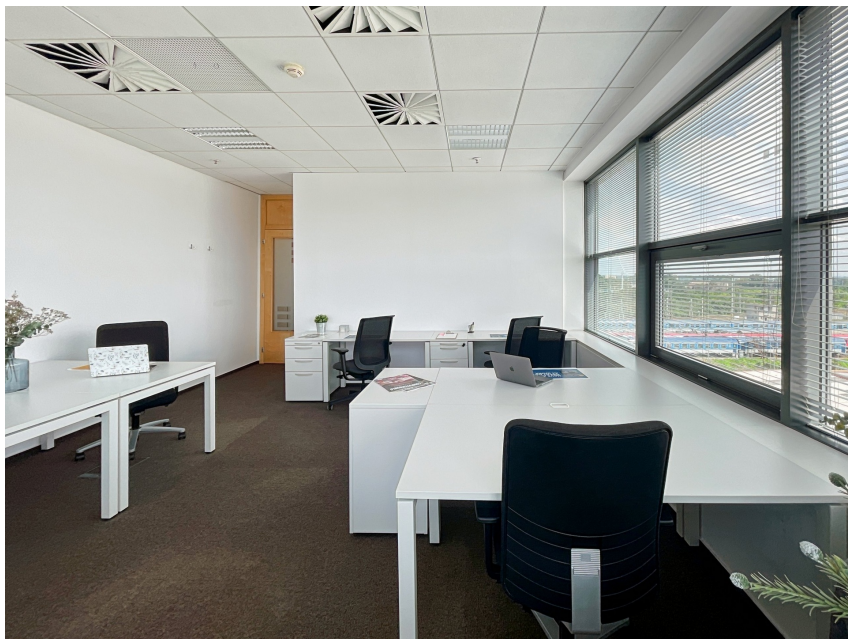

číslo zakázky:
CZcw978

Pronájem kanceláře, 30 m² - Brno - Štýřice

Holandská, 63900, Brno-střed, Brno

4 630 Kč

za měsíc

Pronájem - Komerční prostory

Plocha kanceláři: 30 m²

Druh objektu: smíšená