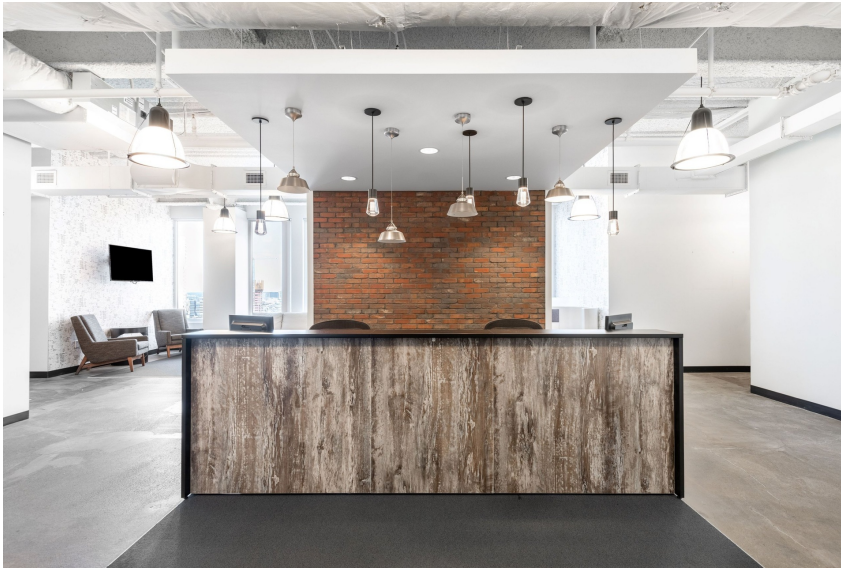

číslo zakázky:
CZvo8630

Pronájem kanceláře, 5 m² - Praha - Holešovice

Jankovcova, 17000, Praha 7, Praha

3 290 Kč

za měsíc

Pronájem - Komerční prostory

Plocha kanceláří: 5 m²

Druh objektu: smíšená

Stav objektu: velmi dobrý

Druh prostor: Kanceláře

Ostatní: Výťah **Telekomunikace:** Telefon; Internet
Energetická náročnost: G - Mimořádně neehospodárná

Vyřizuje: **IWG Regus**

Tel.: 222 191 100; 234 094 785, **GSM:** 234 094 785

E-mail: portals.europe@iwgplc.com