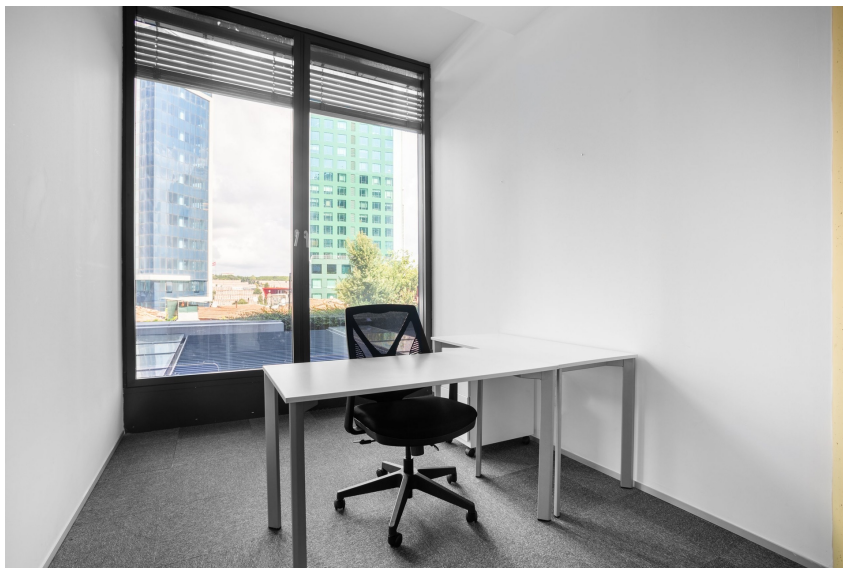

číslo zakázky:
CZ1ws4591

Pronájem kanceláře, 50 m² - Praha - Holešovice

Dělnická, 17000, Praha 7, Praha

8 890 Kč

za měsíc

Pronájem - Komerční prostory

Plocha kanceláři: 50 m²

Druh objektu: smíšená