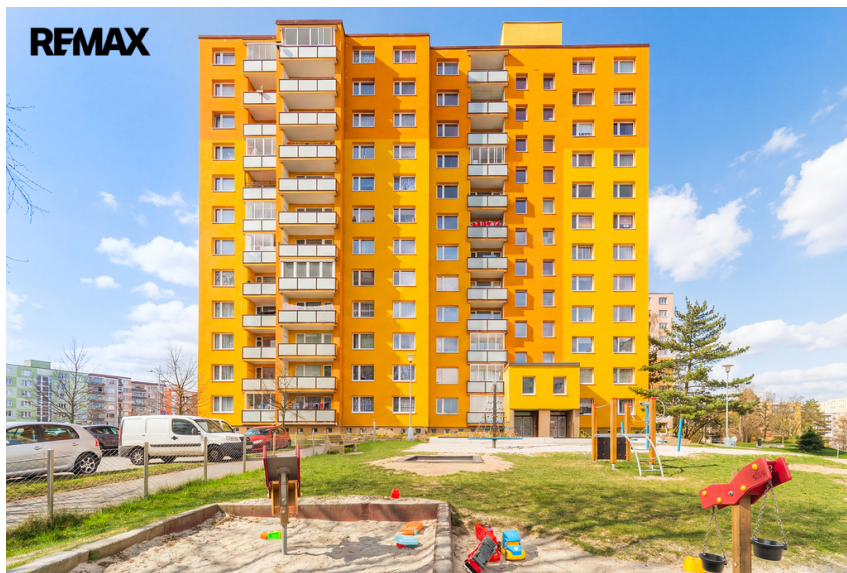

číslo zakázky:
436241

Prodej 4+1 s lodžií Plzeň - Bolevec

Sokolovská, Plzeň 1, Plzeň

5 100 000 Kč

za nemovitost

Prodej - Byty

Dispozice bytu: 4+1

Podlaží v domě: 8