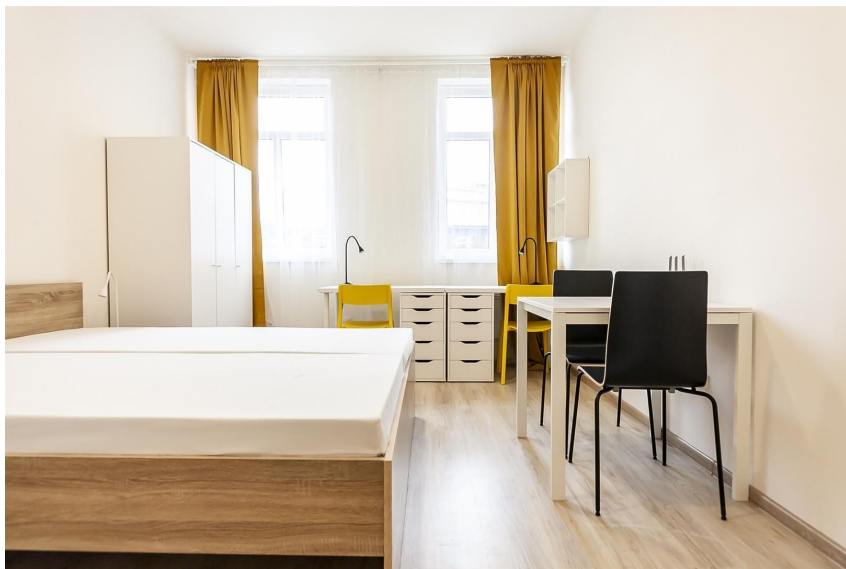

Podnájem 1+kk u Mendlova náměstí

Hybešova, Brno-střed, Brno

11 900 Kč
za měsíc

+4 420 Kč za
služby a energie +
25 000 Kč vratná
kauce +
administrativní
poplatek

Pronájem - Byty

Dispozice bytu: 1+kk

Podlaží v domě: 2