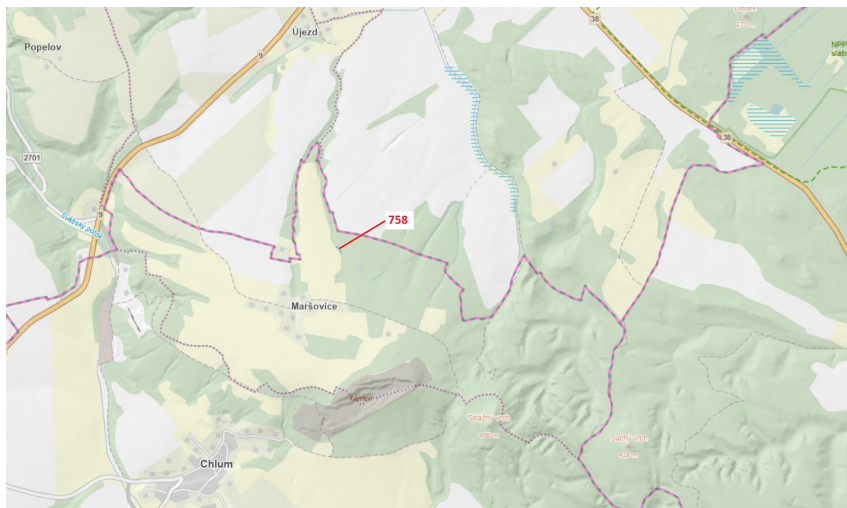

**Ostatní plocha o výměře 126 m<sup>2</sup>, podíl 1/1, katastrální území Maršovice u Dubé, obec Chlum, obec s ro**

47161, Chlum

**10 000 Kč**

za nemovitost

**Prodej - Pozemky**

**Celková plocha:** 126 m<sup>2</sup>