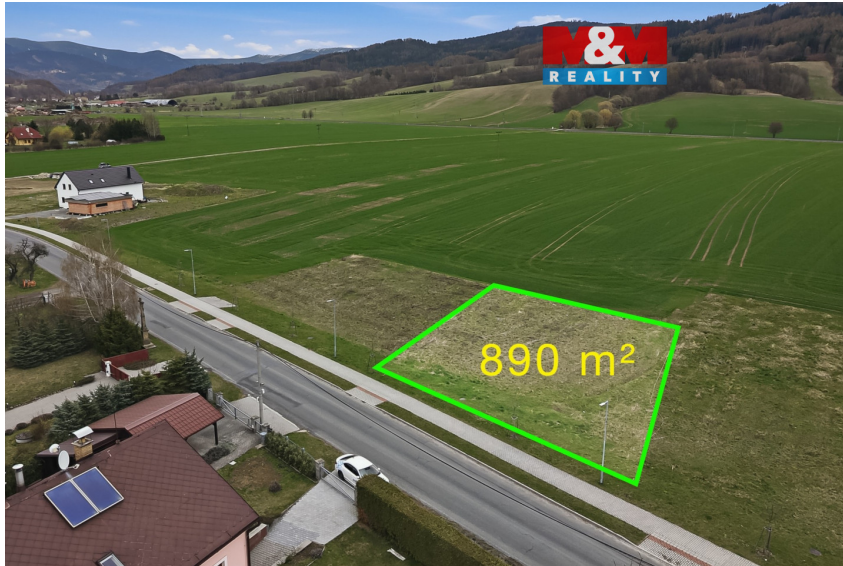

číslo zakázky:
936771

Prodej pozemku k bydlení, 890 m², Vikýřovice

78813, Vikýřovice

Neuvedeno

za nemovitost

Info o ceně v RK

Prodej - Pozemky

Celková plocha: 890 m²