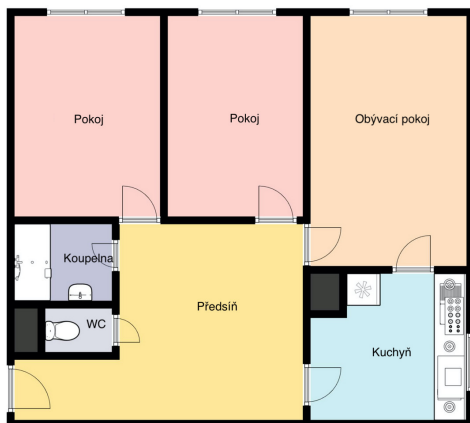

Pronájem bytu 3+1/S, 65m², Praha 4 - Háje, Brechtova

Brechtova, 14900, Praha 11, Praha

23 000 Kč

za měsíc

+5000,-Kč/měsíc
poplatky +
elektrina

Pronájem - Byty

Bezbariérový byt: ano

Dispozice bytu: 3+1

Podlaží v domě: 11

Počet podlaží v domě: 11

Celková podlahová plocha: 65 m² **Druh objektu:** panelová **Stav objektu:** velmi dobrý **Vlastnictví:** osobní **Popis vybavení:** Kuchyňská linka, lednice, pračka ,TV **Občanská vybavenost:** Škola; Školka; Zdravotnická zařízení; Pošta; Supermarket; Kompletní síť obchodů a služeb

Vyřizuje: **Ing. Jaroslav Šesták**

Tel.: 605 172 214, **GSM:** 605 172 214