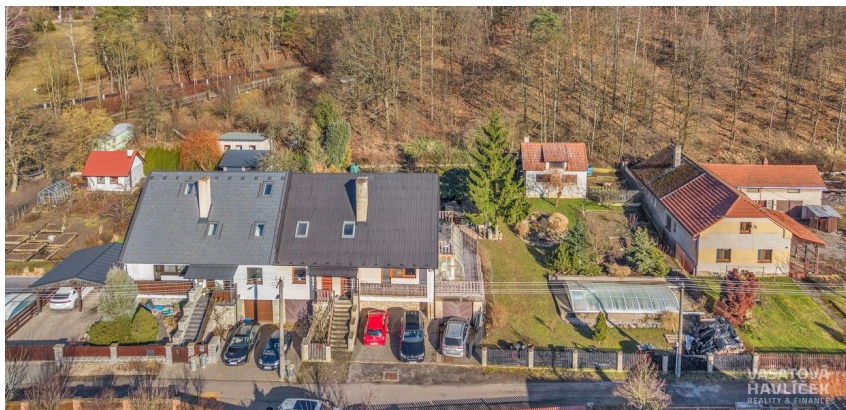

Rodinný dům se dvěma byty v původní zástavbě

Vysoká nad Labem

14 500 000 Kč

za nemovitost

Prodej - Domy a vily

Poloha objektu:	řadový
Druh objektu:	cihlová
Stav objektu:	velmi dobrý
Počet podlaží v objektu:	2

Typ domu: patrový **Zastavěná plocha:** 155 m²
Užitná plocha: 280 m² **Plocha parcely:** 1222 m²
Plocha zahrady: 1043 m² **Ostatní:** Garáž

Vyřizuje: **Markéta Vašatová**

Tel.: 773 123 092, **GSM:** 773 123 092