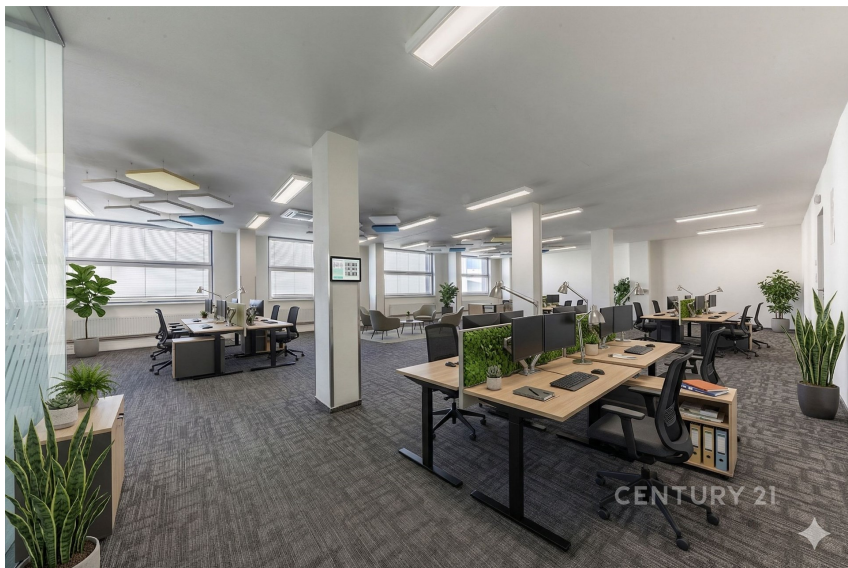

Plocha kanceláří: 66 m²

Druh objektu: smíšená

Stav objektu: velmi dobrý

Druh prostor: Kanceláře

Ostatní: Výtah **Elektrina:** Elektro - 230 V **Voda:**
Místní zdroj vody; Vodovod **Telekomunikace:**
Internet **Energetická náročnost:** E -
Nehospodárná