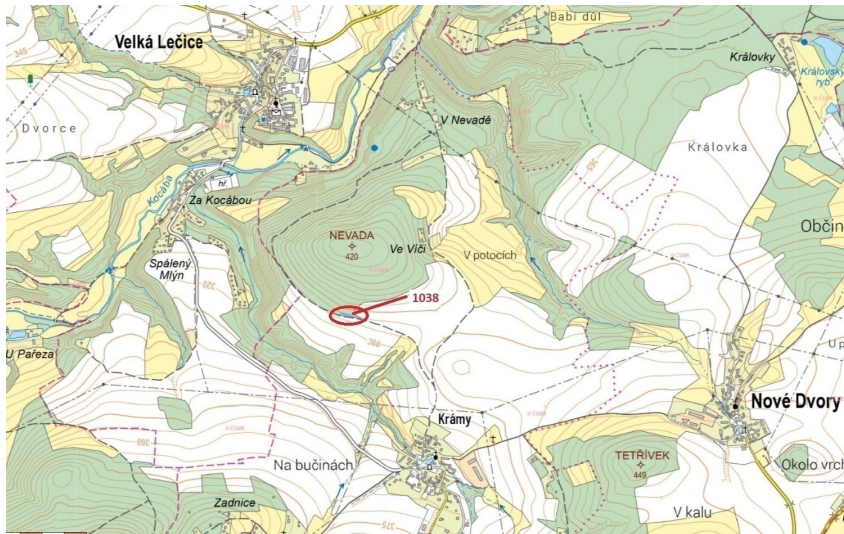

## Lesní pozemek o výměře 953 m<sup>2</sup>, podíl 1/1, katastrální území Krámy, obec Nové Dvory, obec s rozšířeno

262, Nové Dvory

**85 000 Kč**

za nemovitost