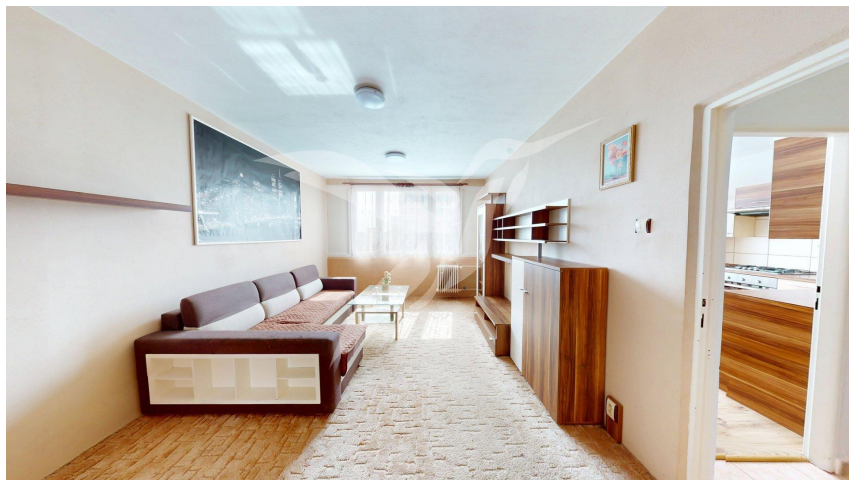

Pronájem bytové jednotky 1+1 v Plzni, část Bory

Čermákova, 30100, Plzeň 3, Plzeň

12 400 Kč
za měsíc

Zálohy na služby
činí 2200,- Kč / 1
osoba + 300,- Kč
další osoba,
energie budou
převedeny na
nájemce

Pronájem - Byty