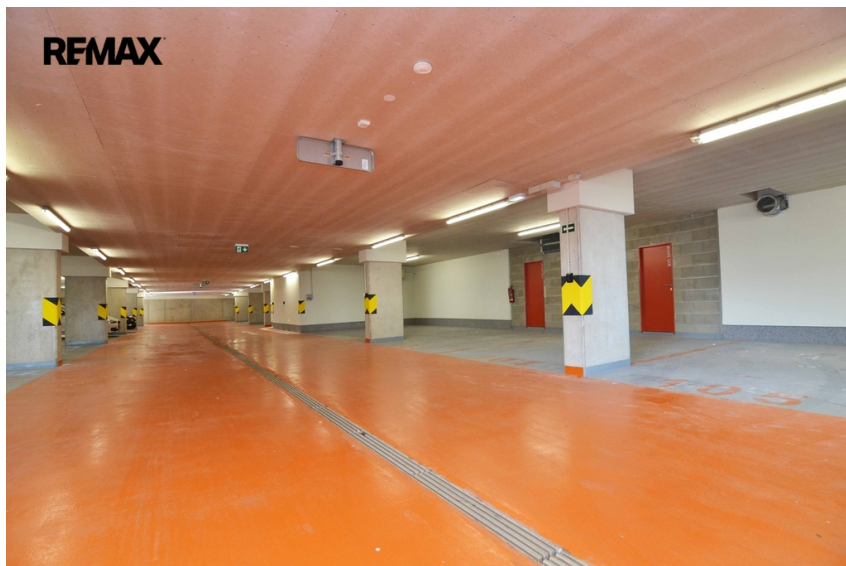

Pronájem garážového stání 16 m², Praha 5

Miloše Havla, Praha 5, Praha

2 200 Kč

za měsíc

+ odměna RK

Pronájem - Malé objekty a garáže

Počet podlaží v domě:

Druh objektu: smíšená

Stav objektu: novostavba

Elektřina: Elektro - 230 V

Energetická náročnost: B - Velmi úsporná

Vyřizuje: **Kristýna Řezáčová**

GSM: 725293026

E-mail: kristyna.rezacova@re-max.cz