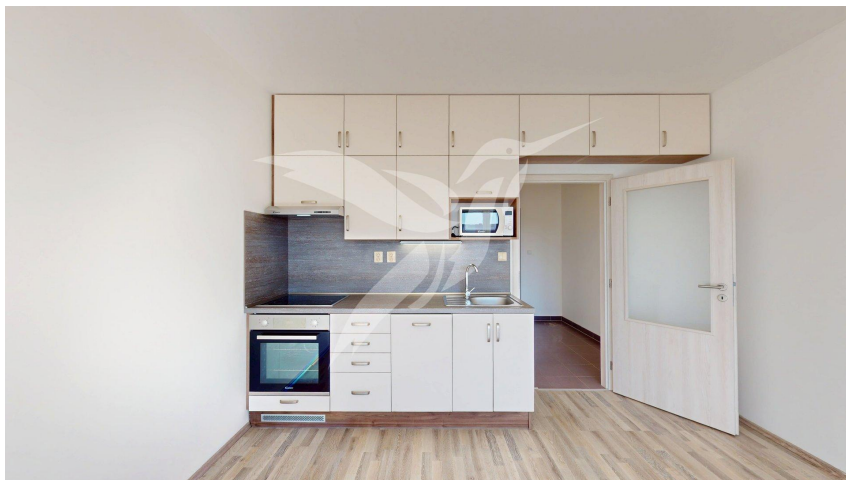

Pronájem bytu 1+kk, Stehlíkova, Plzeň

Stehlíkova, 30100, Plzeň 3, Plzeň

11 900 Kč

za měsíc

Záloha na služby
1400,-/os.

Pronájem - Byty

Dispozice bytu: 1+kk

Podlaží v domě: 6