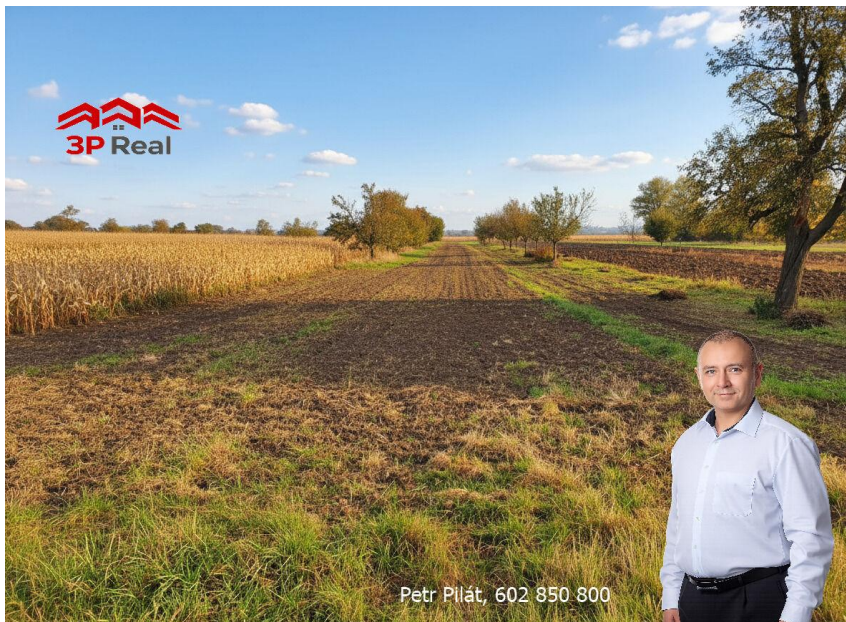

číslo zakázky:
N00002

Zahrada 1564 m2, Opatovice u Rajhradu

66461, Opatovice

450 000 Kč

za nemovitost

Prodej - Pozemky

Celková plocha: 1 564 m²

Druh pozemku: zahrada

**Charakter okolní
zástavby:** venkovská

Komunikace: neupravená

Vyřizuje: **Petr Pilát**

Tel.: 602 850 800, **GSM:** 602 850 800

E-mail: info@3p-reality.cz