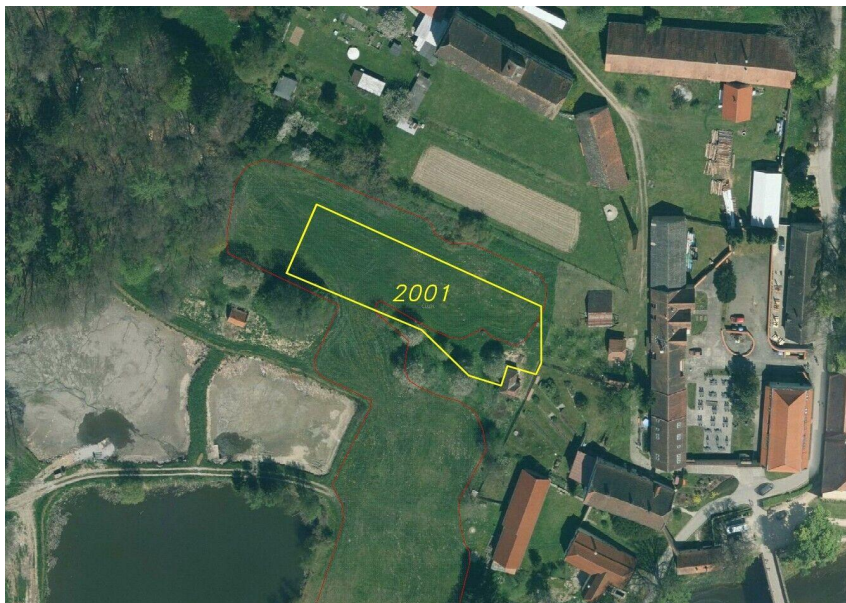

DRAŽBA pezemku Jižná

37821, Pluhův Žďár

289 000 Kč

za nemovitost

Uvedená cena je
cena vyvolávací

Prodej - Pozemky

Celková plocha: 1 974 m²

Druh pozemku: ostatní