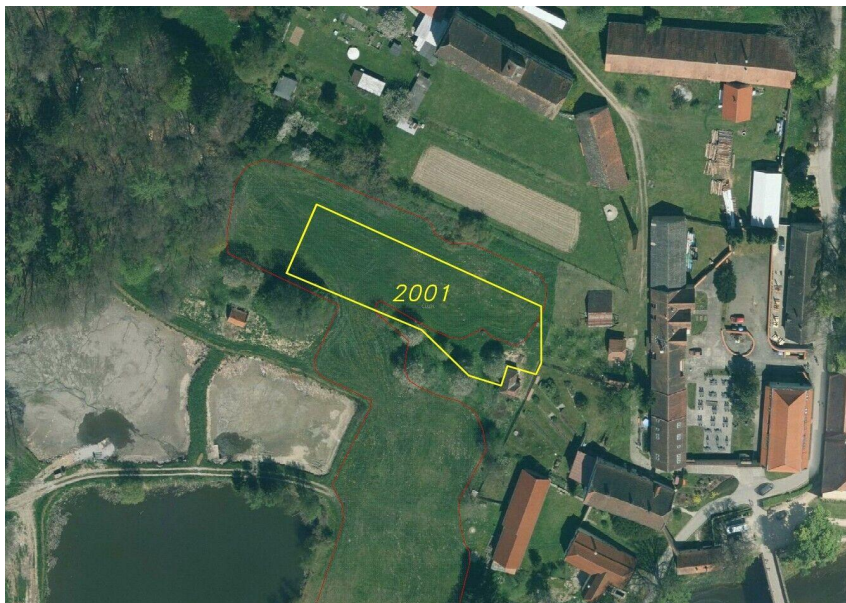

DRAŽBA pozemku Jižná

37821, Pluhův Žďár

197 000 Kč

za nemovitost

Uvedená cena je
cena vyvolávací

Prodej - Pozemky

Celková plocha: 1 974 m²

Druh pozemku: ostatní

Vyřizuje: **Anežka Hůlková**

Tel.: 380 405 390, **GSM:** 731 427 442

E-mail: hulkova@fondrealit.cz