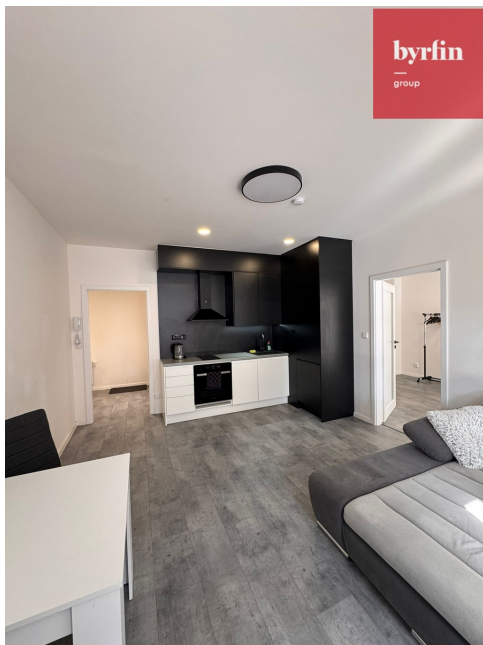

Tel.: 736 461 867 , **GSM:** 608926165

E-mail: petr.kelesovsky@byrfin.cz