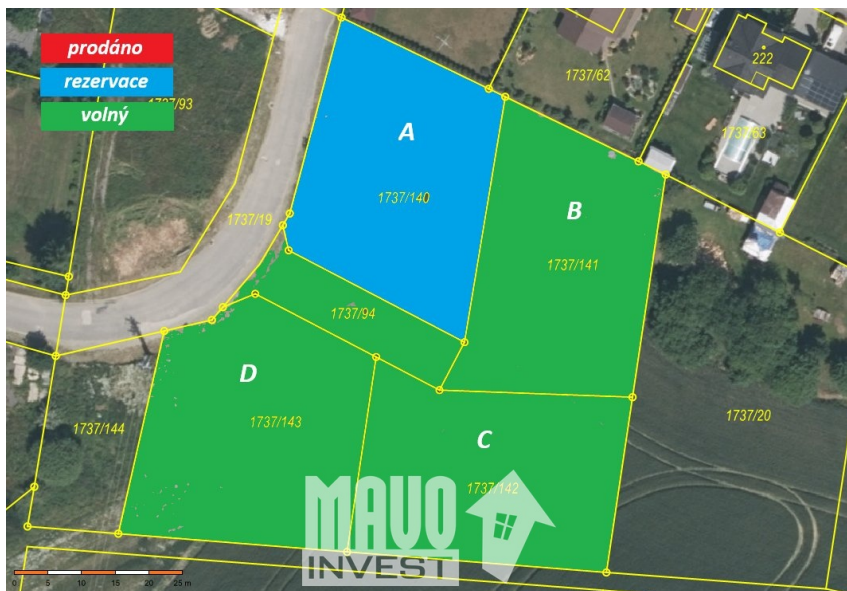

## Prodej stavební parcely 1134m<sup>2</sup> (B) v projektu "Pozemky Oldřichov"

39701, Oldřichov, Dobev

**3 500 Kč**za m<sup>2</sup>

### Prodej - Pozemky

**Celková plocha:** 1 134 m<sup>2</sup>**Druh pozemku:** pro bydlení**Charakter okolní zástavby:** obytnáVyřizuje: **Daniel Ryboň****Tel.:** 608 360 350, **GSM:** 777 320 640**E-mail:** d.rybon@mavo-invest.cz