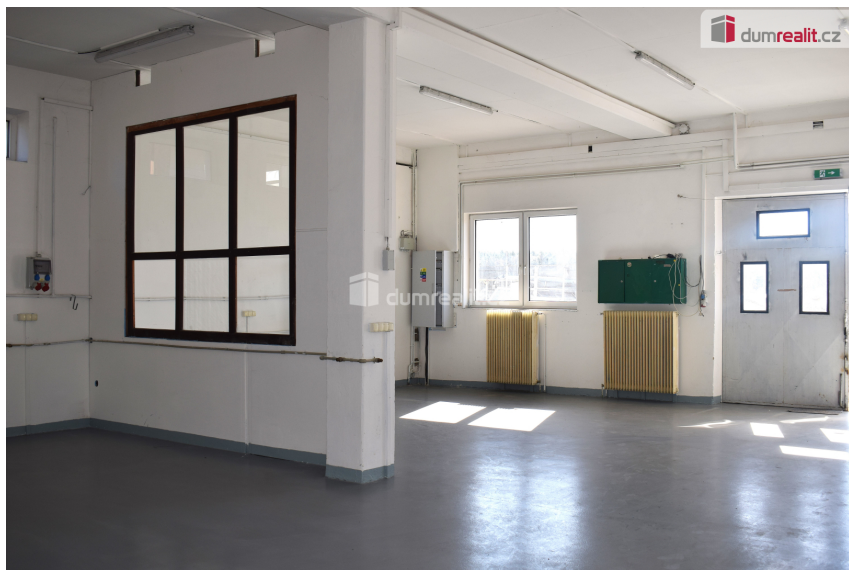

Komerční prostor, Mladá Boleslav, Sukorady

29406, Sukorady

28 000 Kč

za měsíc

+popl. 4500

Pronájem - Komerční prostory

Plocha kanceláří: 143 m²

Druh objektu: cihlová

Stav objektu: velmi dobrý

Druh prostor: Jiné

Energetická náročnost: G - Mimořádně nevhodná

Vyřizuje: **Stanislava Scherfová**

Tel.: 774 221 971, **GSM:** 774 221 971

E-mail: scherfova@dumrealit.cz