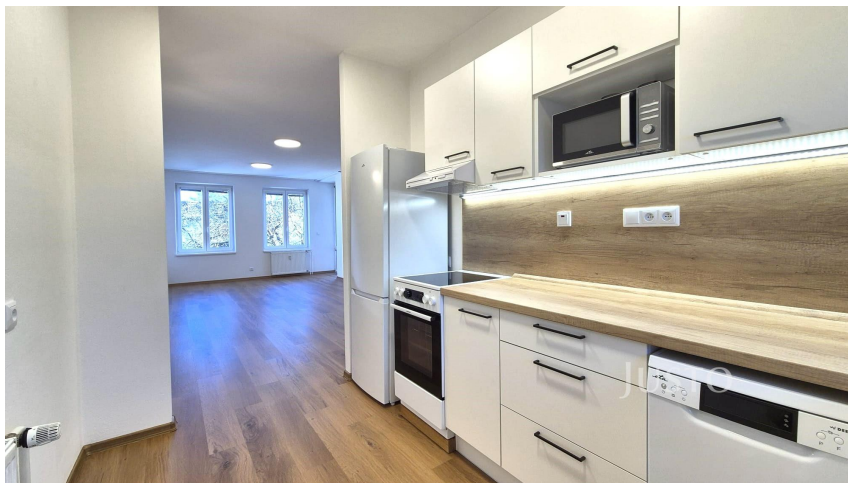

JUSTO

číslo zakázky:
J12558

Pronájem 2+kk 65 m² + lodžie

V Portyči, 39701, Písek

14 000 Kč

za měsíc

Pronájem - Byty

Dispozice bytu: 2+kk