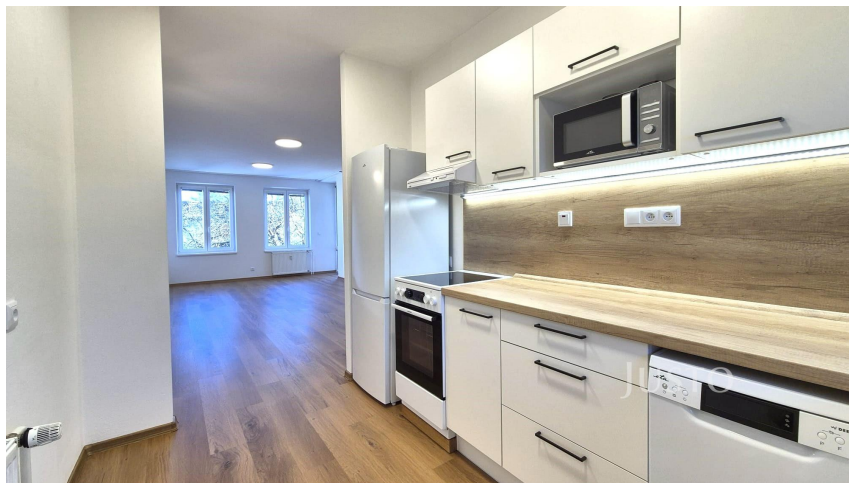

JUSTO

číslo zakázky:
J12558

Pronájem 2+kk 65 m² + lodžie

V Portyči, 39701, Písek

14 000 Kč

za měsíc

Pronájem - Byty

Dispozice bytu: 2+kk