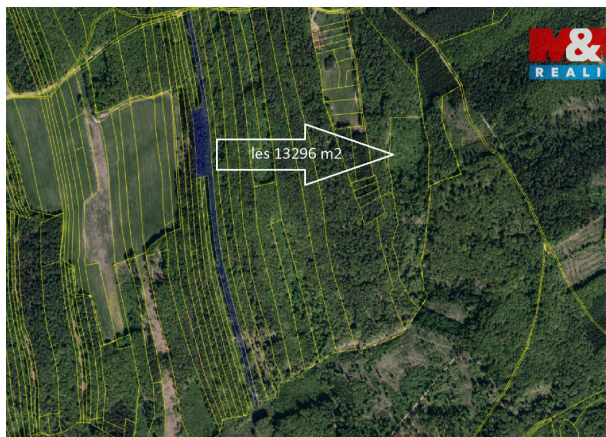

číslo zakázky:
939163

Prodej lesa, 13296 m², Luhačovice

76326, Luhačovice

211 500 Kč

za nemovitost

včetně provize RK
a právních služeb

Prodej - Pozemky

Celková plocha: 13 296 m²