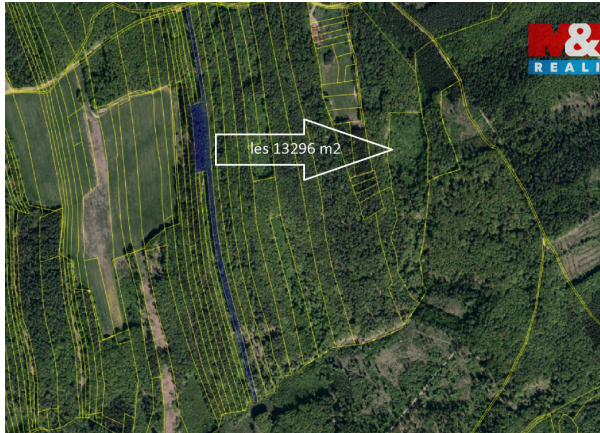

číslo zakázky:
939163

Prodej lesa, 13296 m², Luhačovice

76326, Luhačovice

235 000 Kč

za nemovitost

včetně provize RK
a právních služeb

Prodej - Pozemky

Celková plocha: 13 296 m²