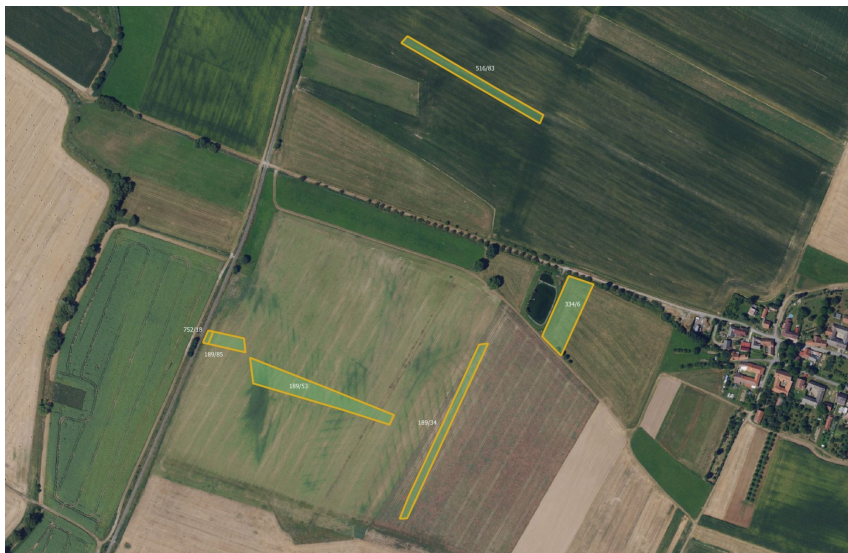

číslo zakázky:
9113-1

MojePole.cz

Zemědělská půda, prodej, Světlá, Blansko

67963, Světlá

734 344 Kč

za nemovitost

Prodej - Pozemky

Celková plocha: 15 964 m²