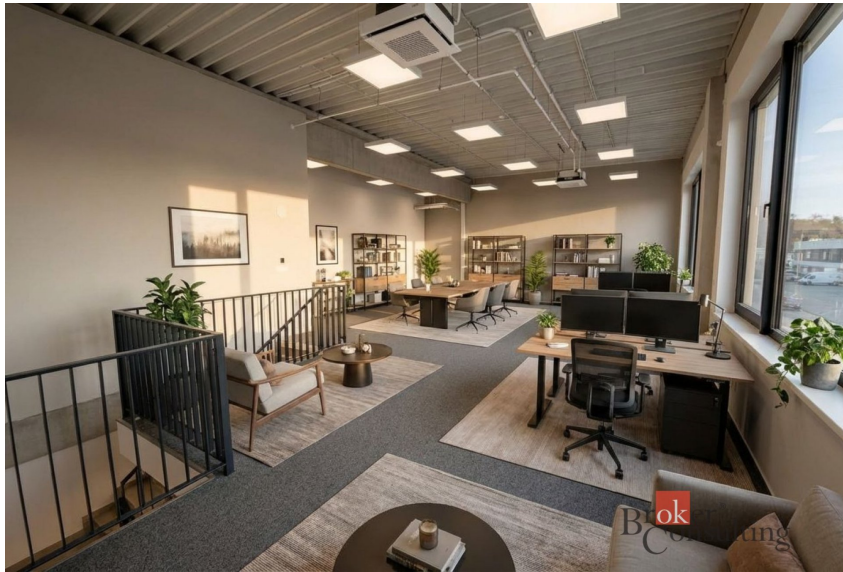

Pronájem, komerční/kanceláře, 444 m2, Vinohradská, Brno, Brno-město [ID 84499]

Vinohradská, Brno-Černovice, Brno

100 000 Kč

za měsíc

Pronájem - Komerční objekty

Celková plocha: 444 m²

Počet podlaží: 2

Druh objektu: smíšená