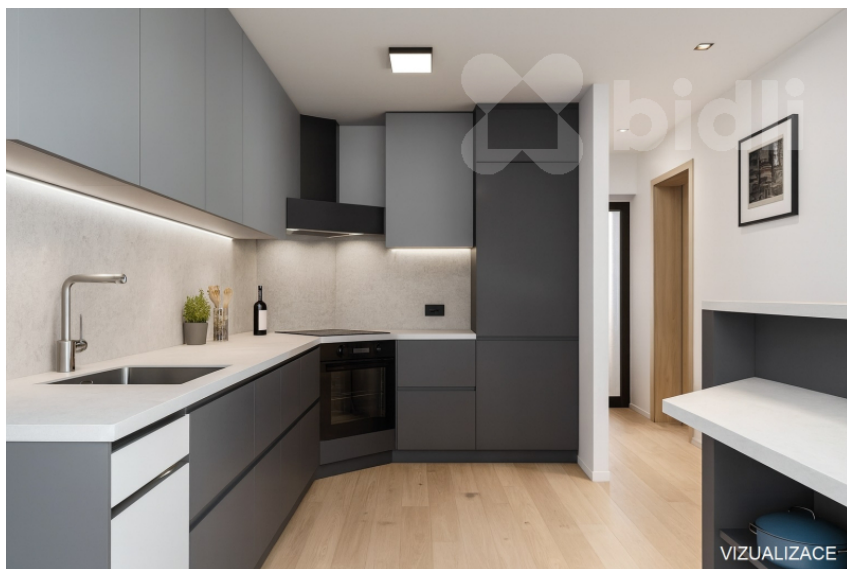

Výjimečný byt 4+kk s panoramatickým výhledem a terasou - Brno-Lesná

Halasovo náměstí, 63800, Brno-sever, Brno

14 599 000 Kč

za nemovitost

Cena včetně
provize RK a
právních služeb

Prodej - Byty

Bezbariérový byt: ano