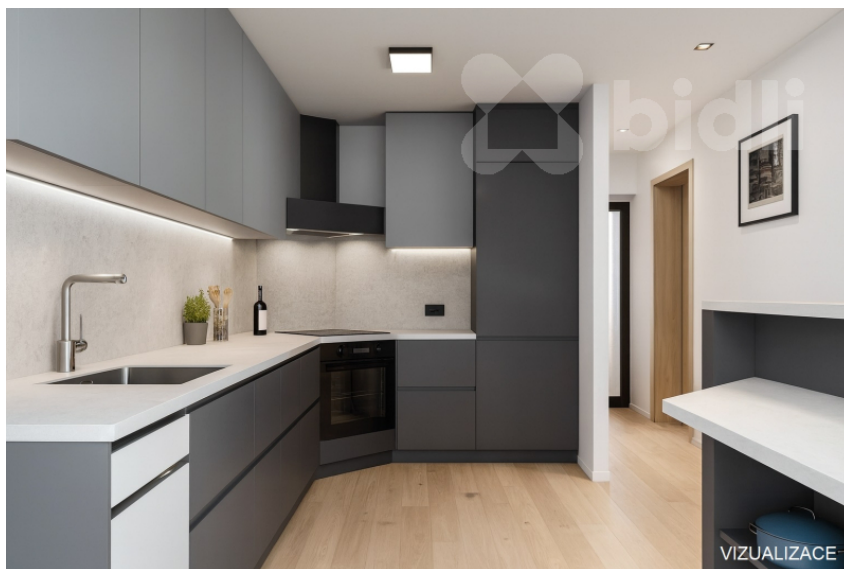

Výjimečný byt 4+kk s panoramatickým výhledem a terasou - Brno-Lesná

Halasovo náměstí, 63800, Brno-sever, Brno

14 799 000 Kč

za nemovitost

Cena včetně
provize RK a
právních služeb

Prodej - Byty

Bezbariérový byt: ano

Dispozice bytu: 4+kk

Podlaží v domě: 14

Počet podlaží v domě: 14

Celková podlahová plocha: 159 m² **Druh objektu:**
panelová **Stav objektu:** velmi dobrý **Vlastnictví:**
osobní **Sklep:** 4 m² **Elektrina:** Elektro - 230 V

Vyřizuje: **Jiří Mach**

Tel.: 774 110 007, **GSM:** 774 110 007

E-mail: info@bidli.cz