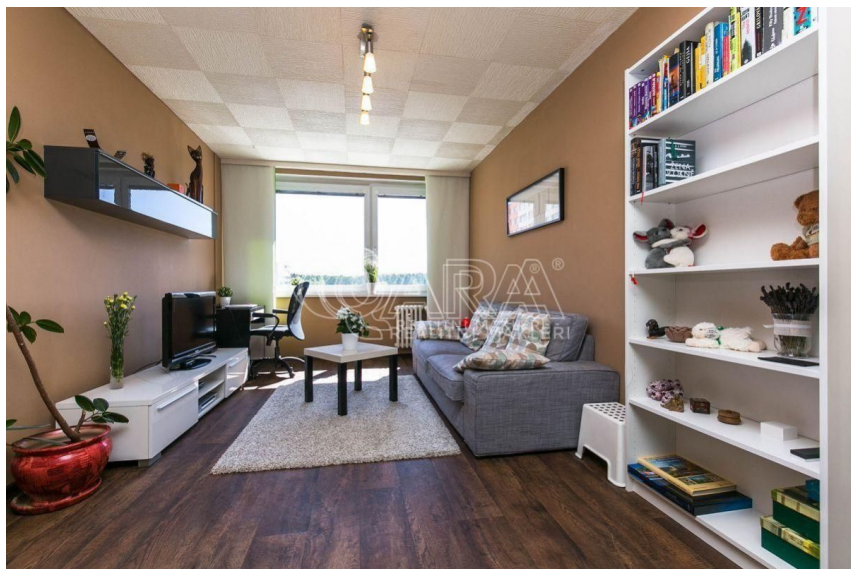

Hezký a částečně vybavený 2+KK na Chodově

Filipova, 14800, Praha 11, Praha

19 500 Kč
za měsíc

zálohy na služby
2.500,-
Kč/měsíčně +
Elektřina
1500,-/měsíčně.
Vratná jistota je
23.500,-

Pronájem - Byty

Dispozice bytu: 2+kk

Podlaží v domě: 6

Počet podlaží v domě: 8

**Celková podlahová
plocha:** 46 m²

Druh objektu: panelová **Stav objektu:** velmi dobrý

Vlastnictví: osobní **Energetická náročnost:** B -
Velmi úsporná

Vyřizuje: **Ladislav Jandáček**