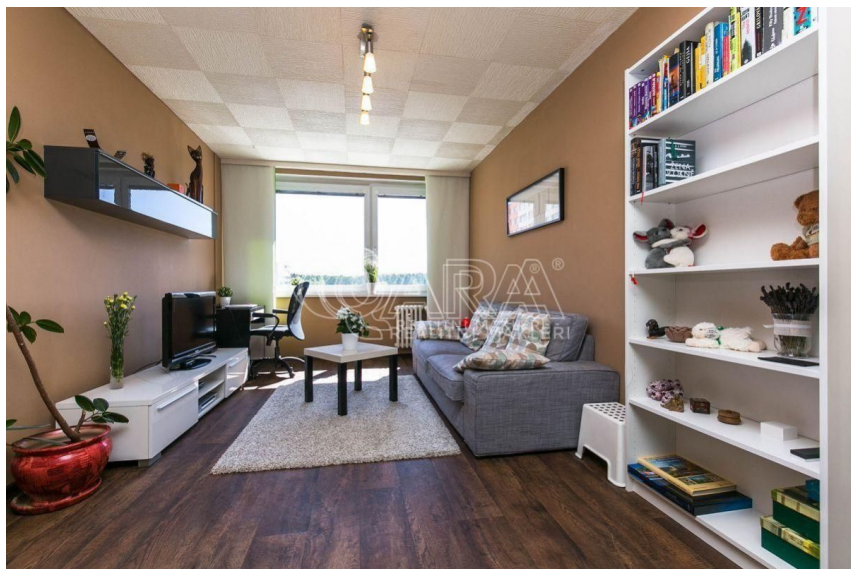

Hezký a vybavený 2+KK na Chodově

Filipova, 14800, Praha 11, Praha

21 000 Kč
za měsíc

zálohy na služby
2.500,-
Kč/měsíčně +
Elektřina
1500,-/měsíčně.
Vratná jistota je
23.500,-

Pronájem - Byty

Dispozice bytu: 2+kk