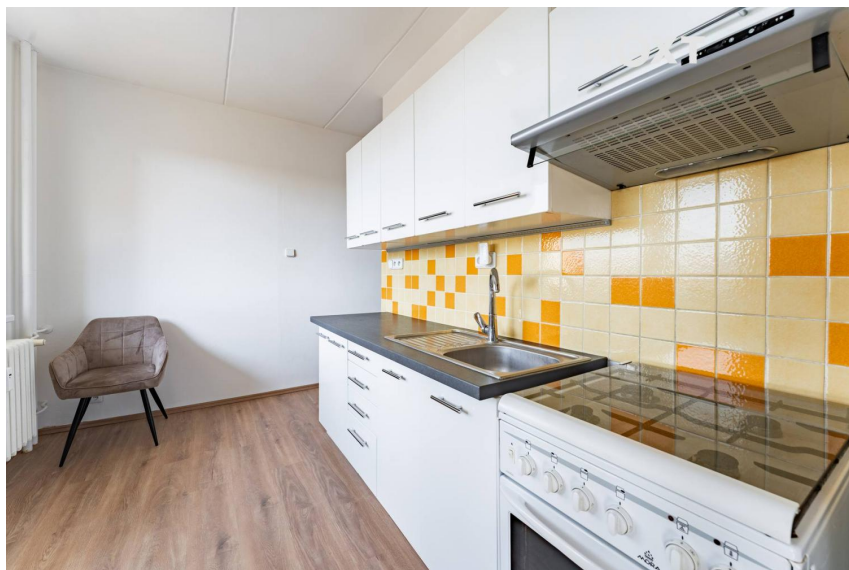

číslo zakázky:
117356

Pronájem byt 2+1, 56^m

Lužická, 77900, Olomouc

14 000 Kč
za měsíc

Nájemné 14.000 Kč + 4.520 Kč zálohy na služby. Elektřina + plyn se převede na nájemce. Vratná kauce 28.000 Kč Provize RK 14.000 Kč + DPH