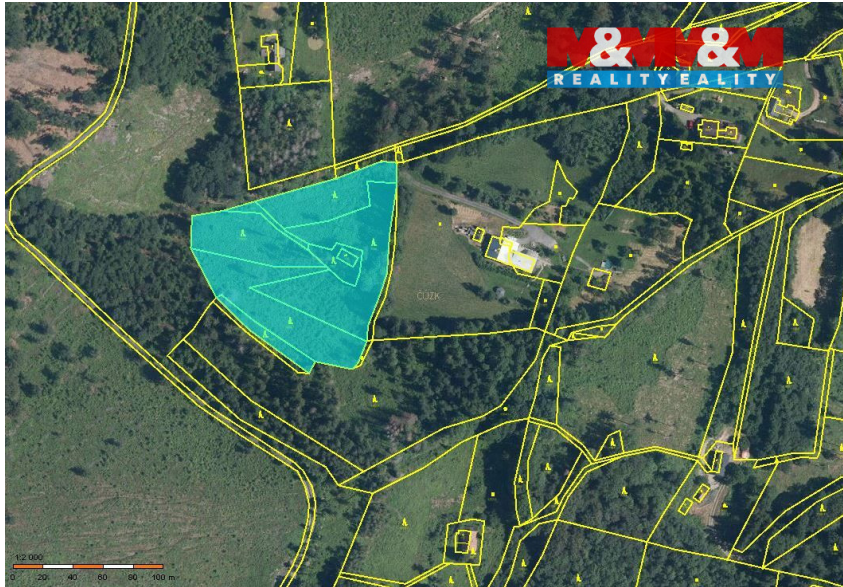

číslo zakázky:
938901

Prodej ostatní, 12588 m², Pstruží

73911, Pstruží

980 000 Kč

za nemovitost

Prodej - Pozemky

Celková plocha: 12 588 m²

Druh pozemku: ostatní