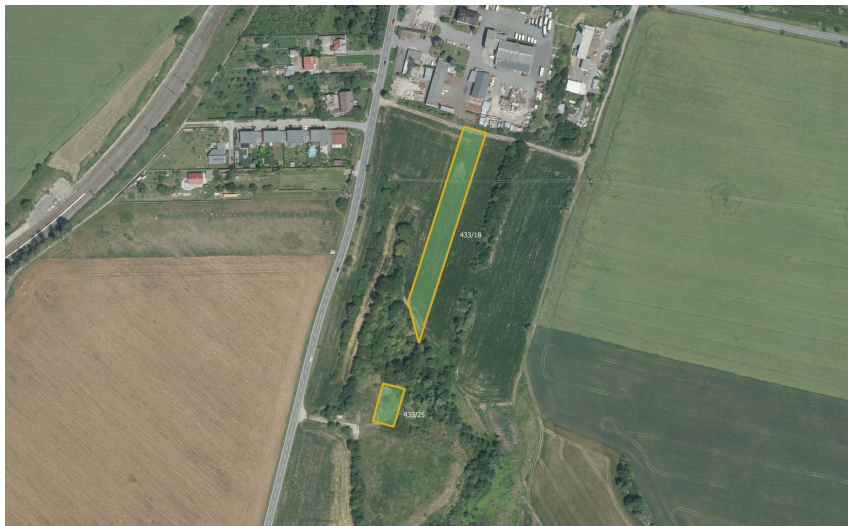

číslo zakázky:
8630-2

MojePole.cz

Zemědělská půda, prodej, Blatec, Olomouc

78375, Blatec

Rezervace

Prodej - Pozemky

Celková plocha: 4 585 m²

Druh pozemku: zemědělská

Vyřizuje: **Veronika Škabrouďová**

Tel.: 779998118, **GSM:** 779998118

E-mail: skabroudova@mojepole.cz