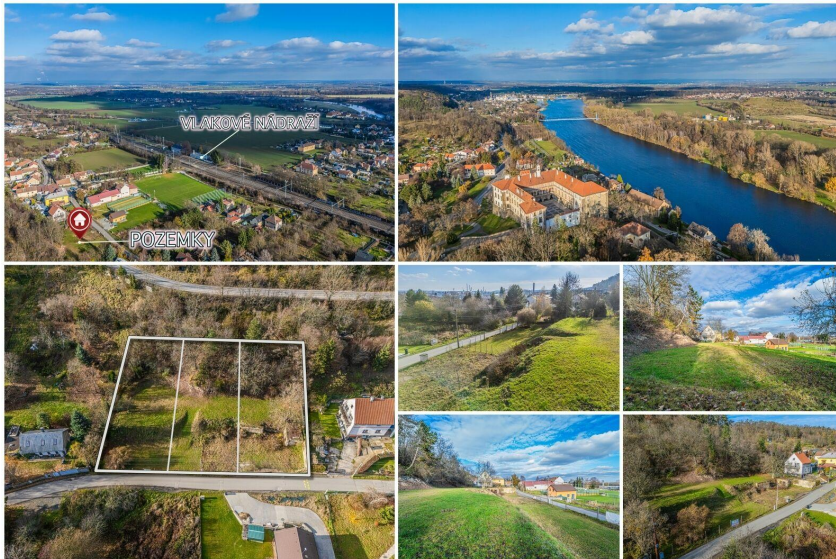

číslo zakázky:
N00006

Exkluzivní stavební pozemek Nelahozeves - 691 m² | kompletní sítě | Praha 45 min. vlakem

Pod strání, 27751, Nelahozeves

5 500 Kč

za m²

Prodej - Pozemky

Celková plocha: 691 m²

Druh pozemku: pro bydlení

Charakter okolní zástavby: obytná

Vyřizuje: **Petr Fiala**

GSM: 731 788 357

E-mail: fiala@iigt.cz