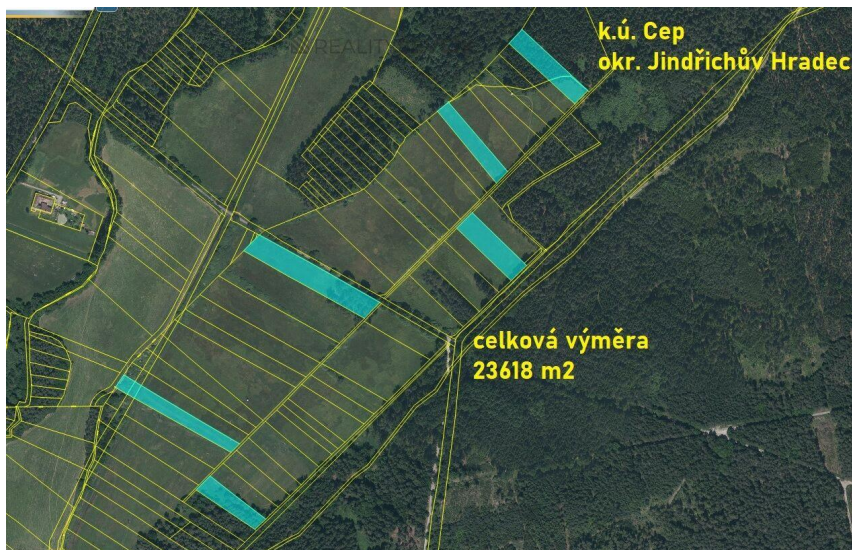

Prodej zemědělské půdy 23618 m² v k.ú. Cep, okres Jindřichův Hradec 37901, Cep

1 180 900 Kč

za nemovitost

Prodej - Pozemky

Celková plocha: 23 618 m²

Druh pozemku: zemědělská

Vyřizuje: **Martin Ševčík**

Tel.: 602 470 916, **GSM:** 602 470 916