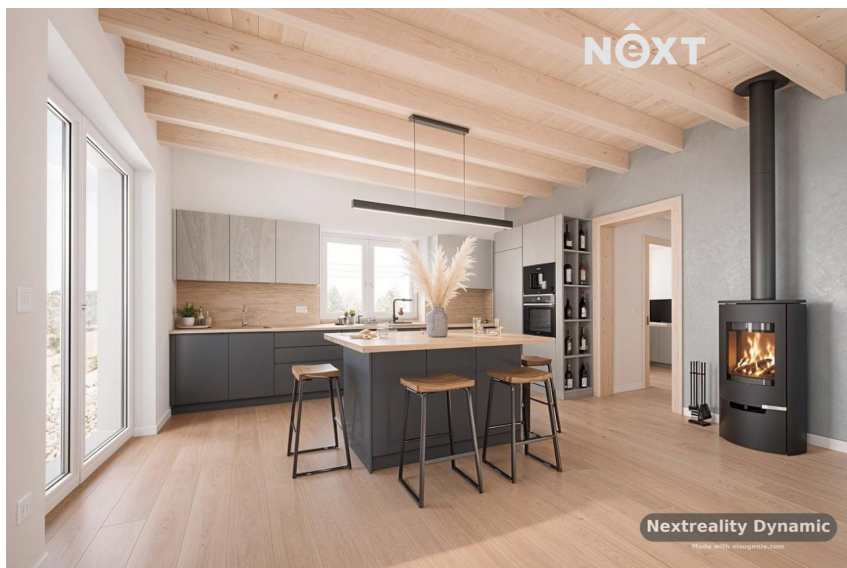

číslo zakázky:
117361

Prodej Rodinný dům, 104

68201, Lysovice

7 990 000 Kč
za nemovitost

cena je včetně
odměny RK a
právních služeb

Prodej - Domy a vily

Poloha objektu:	rohový
Druh objektu:	dřevěná
Stav objektu:	novostavba
Počet podlaží v objektu:	2