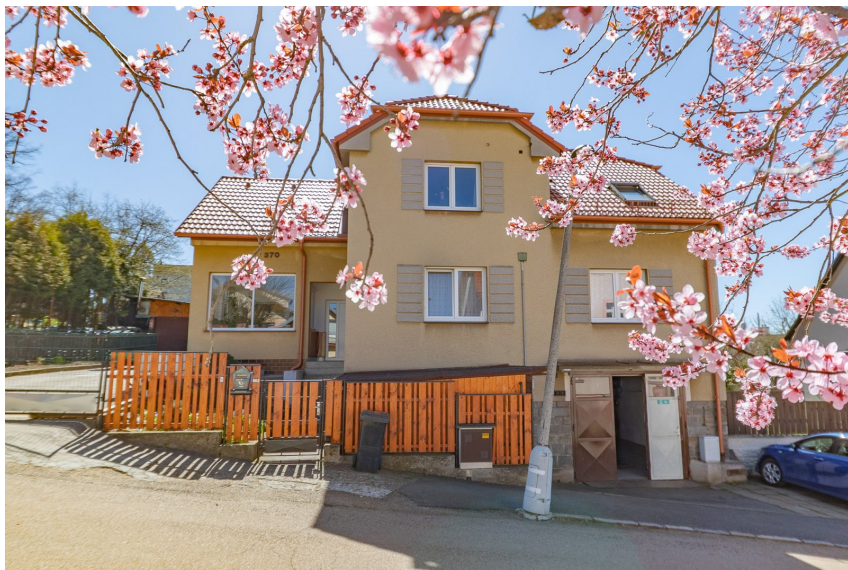

Prodej prostorného rodinného domu u parku v Klatovech

Maškova, Klatovy

14 000 000 Kč

za nemovitost

Prodej - Domy a vily

Poloha objektu:	samostatný
Druh objektu:	cihlová
Stav objektu:	velmi dobrý
Počet podlaží v objektu:	2

Typ domu: patrový **Zastavěná plocha:** 300 m²
Užitná plocha: 300 m² **Plocha parcely:** 788 m²
Plocha zahrady: 608 m² **Komunikace:** asfaltová

Vyřizuje: **Jaroslav Staněk**
Tel.: 723 057 288, **GSM:** 723 057 288
E-mail: info@elwestreality.cz