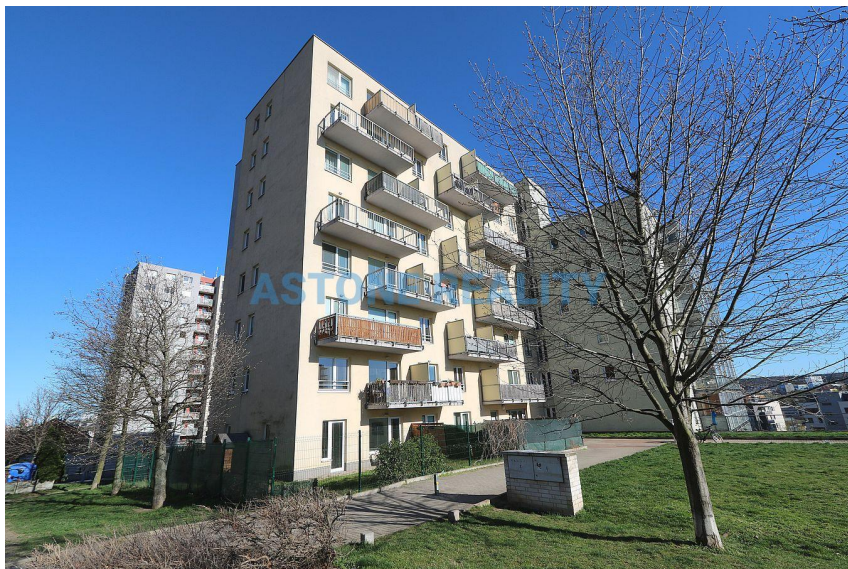

Byt k prodeji 2+kk s balkonem, OV, 58 m², Praha 10 - Michle, ul. V Dolině

V dolině, 10100, Praha 10, Praha

8 295 000 Kč

za nemovitost

Prodej - Byty

Dispozice bytu: 2+kk

Podlaží v domě: 3

Počet podlaží v domě: 8

Celková podlahová plocha: 58 m²

Druh objektu: cihlová **Stav objektu:** velmi dobrý
Vlastnictví: osobní **Balkón:** 8 m² **Lodžie:** 8 m²
Elektřina: Elektro - 230 V

Vyřizuje: **Ing. Eva Melišová**

Tel.: 608333876, **GSM:** 608333876