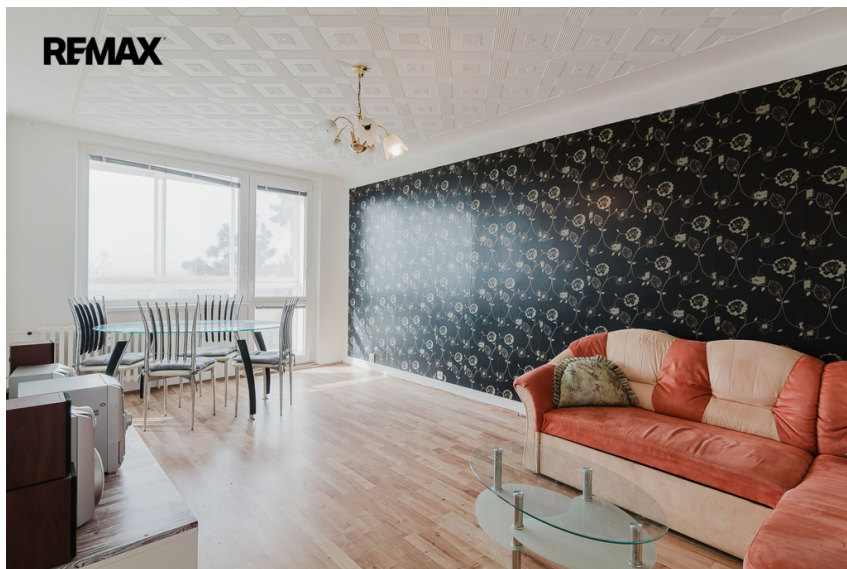

číslo zakázky:
434645

Družstevní byt 4+1/L , 78m², Luční Litvínov - Janov

Luční, Litvínov

1 390 000 Kč

za nemovitost

Prodej - Byty

Dispozice bytu: 4+1

Podlaží v domě: 2