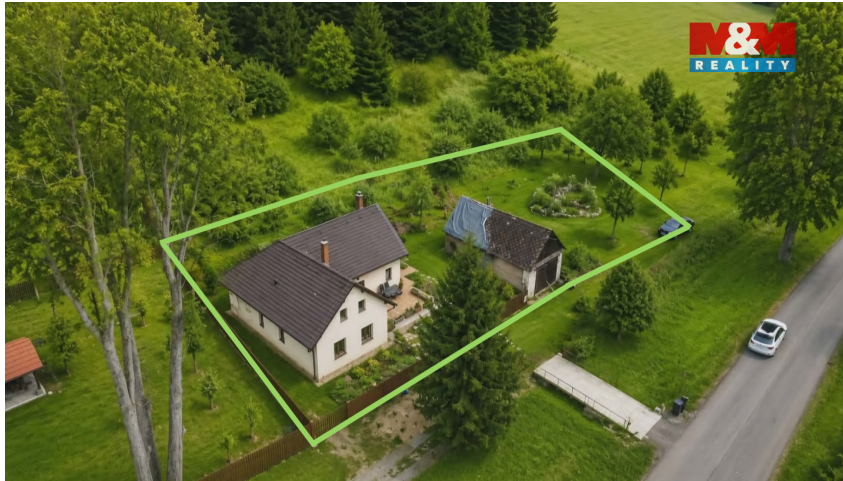

číslo zakázky:
939582

Prodej rodinného domu, 112 m², Pohledy

56802, Pohledy

7 692 860 Kč

za nemovitost

Prodej - Domy a vily

Poloha objektu: samostatný

Druh objektu: cihlová

Stav objektu: novostavba

Počet podlaží v objektu: 2

Typ domu: přízemní **Užitná plocha:** 112 m²

Energetická náročnost: C - Úsporná

Vyřizuje: **Cimburek Tomáš**

Tel.: 800 100 446, **GSM:** 296 399 006

E-mail: info@mmreality.cz