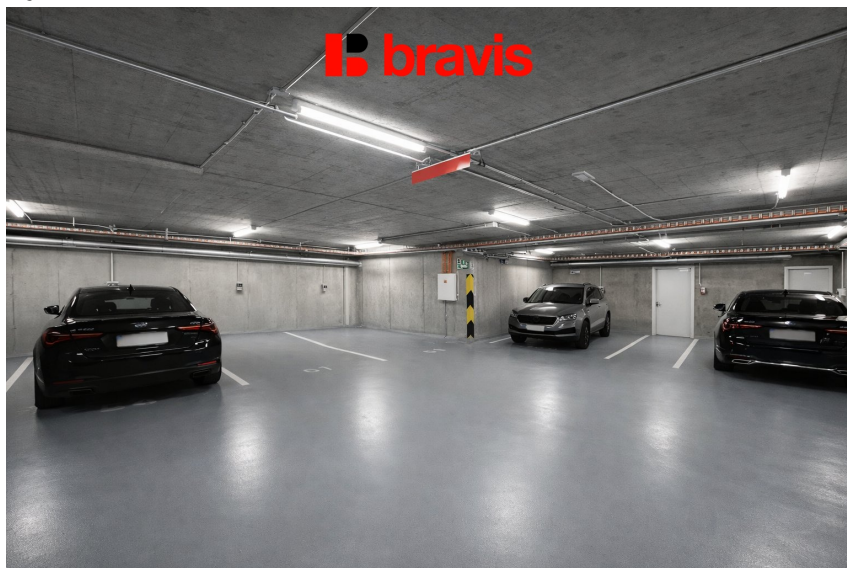

Pronájem garážového stání v bytovém domě Rybářka, ul. Rybářská, Brno - Staré Brno Rybářská, 60300, Brno-střed, Brno

2 500 Kč

za měsíc

+ kauce + provize

Pronájem - Malé objekty a garáže

Počet podlaží v domě: