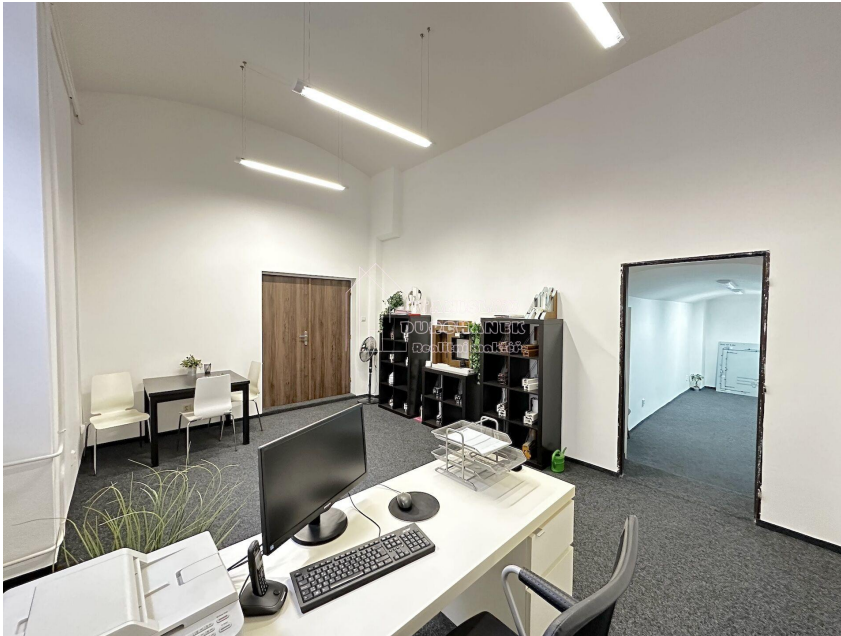

číslo zakázky:
N00334

Pronájem výdejny e-shopu, showroomu 36,3 m², Praha 8-Karlín, ul. Thámova, 2 min od metra Křižíkova

Thámova, 18600, Praha 8, Praha

13 413 Kč
za měsíc

+ služby a energie
včetně DPH 7018
Kč

Pronájem - Komerční prostory

Plocha kanceláří: 36 m²

Druh objektu: cihlová

Stav objektu: velmi dobrý

Druh prostor: Obchodní

Komunikace: asfaltová **Elektřina:** Elektro - 230 V
Telekomunikace: Internet **Energetická náročnost:**
E - Nehospodárná

Vyřizuje: **Ing. Stanislav Durchánek**
Tel.: 775 636 982, **GSM:** 775 636 982
E-mail: Stanislav@Durchaneck.cz