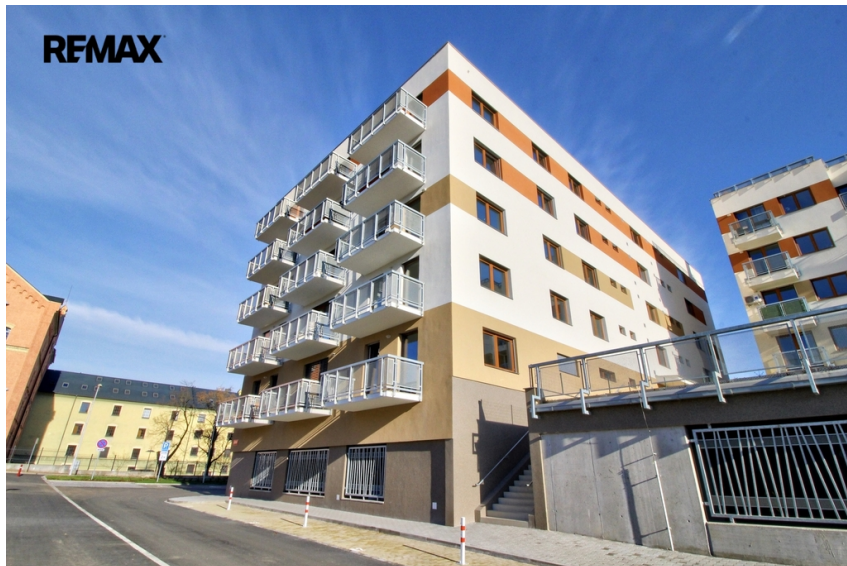

číslo zakázky:
437259

Pronájem nadstandardního a mimořádně prostorného bytu 2+kk (80,7 m²) s balkonem a komorou na patře

Rybářská, Plzeň 3, Plzeň

20 000 Kč

za měsíc

podmínky jsou
uvezeny v textu
inzerátu

Pronájem - Byty