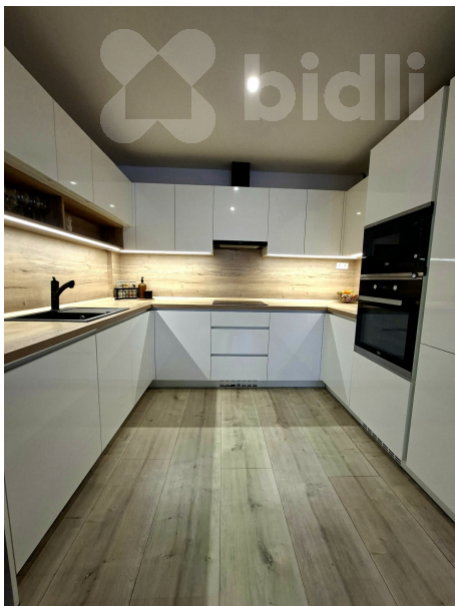

Prodej jedinečného bytu 3+kk s terasou, 93,4 m² - ul. Luční

Luční, 75701, Valašské Meziříčí

5 450 000 Kč

za nemovitost

Prodej - Byty

Bezbariérový byt: ano

Dispozice bytu: 3+kk

Podlaží v domě: 4