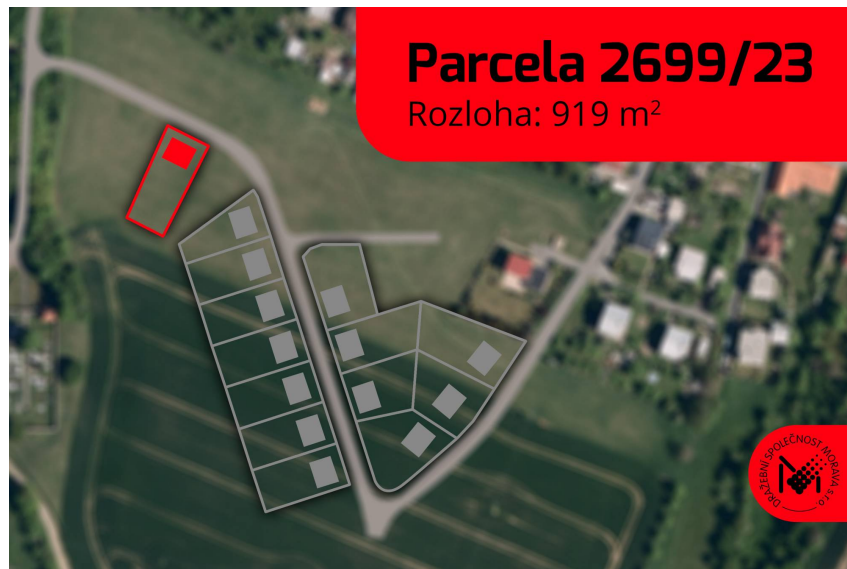

číslo zakázky:  
1876

## Stavební parcela 1 - pozemek parc. č. 2699/23, k.ú. Želechovice nad Dřevnicí

Pod Stráží, 76311, Želechovice nad Dřevnicí

**2 969 013 Kč**

za nemovitost

Vyvolávací cena.  
Minimální kupní  
cena je uvedena  
vč. DPH.