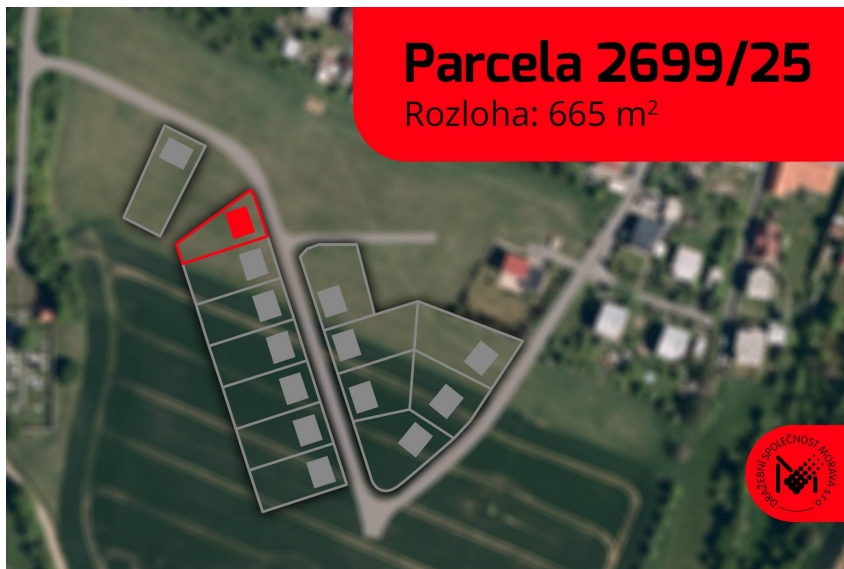

číslo zakázky:
1877

Stavební parcela 2 - pozemek parc. č. 2699/25, k.ú. Želechovice nad Dřevnicí

Pod Stráží, 76311, Želechovice nad Dřevnicí

2 148 416 Kč

za nemovitost

Vyvolávací cena.
Minimální kupní
cena je uvedena
vč. DPH.

Prodej - Pozemky

Celková plocha: 665 m²

Druh pozemku: pro bydlení

Vyřizuje: **Petra Menšíková**

Tel.: 731569896, **GSM:** 731569896

E-mail: mensikova@draspomorava.cz